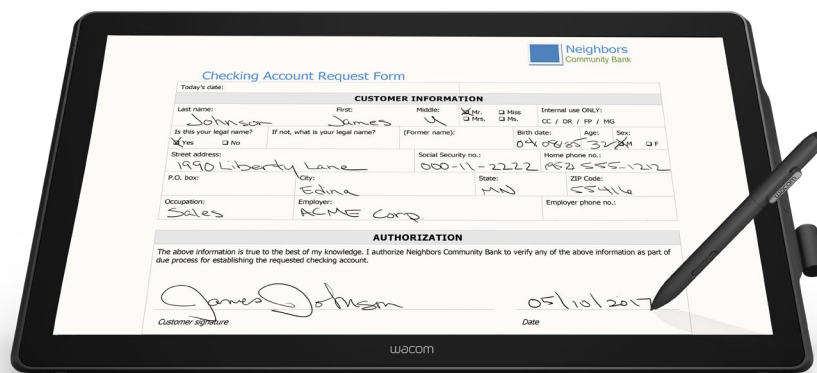

DTK-2451 & DTH-2452

BUSINESS SOLUTIONS

Documentos electrónicos

El DTK-2451 y DTH-2452 Para Documentos Electrónicos

El DTK-2451 y el DTH-2452 son monitores interactivos empresariales de Wacom de formato grande - la mejor selección para la completación de formularios electrónicos y para capturar firmas electrónicas manuscritas, ya que se escribe directamente en la pantalla con una pluma. El pantalla amplio suministra un superficie de trabajo confortable para rellenar con toda comodidad formularios electrónicos, ver documentos digitales completos y hacer anotaciones. El DTK-2451 oferta la tecnología de lápiz líder en la industria de Wacom. El DTH-2452 agrega una pantalla multitáctil extremadamente receptiva para soporte de navegación y gestos.

Características principales:

- Pantalla LCD de 23,8" con resolución Full HD (1920 x 1080) y ángulos de visión amplios para excelente actuación
- Pantalla multi-touch para la navegación fácil y soporte de gestos (DTH-2452 únicamente)
- Pluma patentada sin cable ni batería, con 2.048 niveles de sensibilidad de presión, para una experiencia de firma o escritura de alto nivel.
- DVI-I conexión de video soporte analógico y digital conexiones
- El soporte ajustable permite una inclinación de 11 a 73 grados para una mayor comodidad
- Los orificios de montaje VESA permiten usar brazos y soportes de otros fabricantes.

Precisión de firma

La elevada resolución de la tableta y la tecnología de pluma capturan el perfil de firma exclusivo de cada persona.

Líder mundial

Wacom es el líder mundial del sector y un proveedor de confianza de las mejores soluciones de captura de firma.