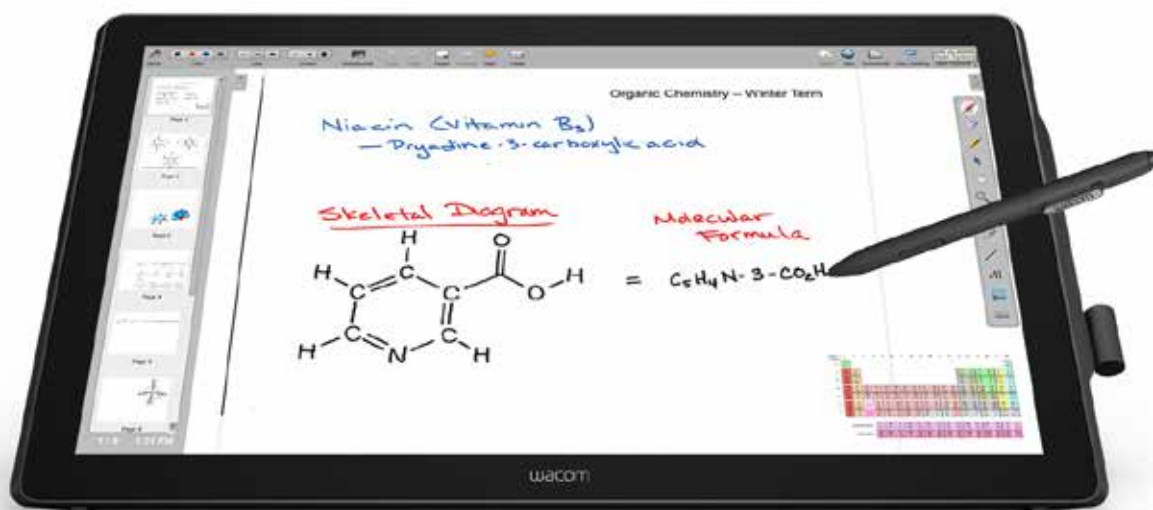

Tela interativa Full HD 24"

DTK-2451 / DTH-2452

BUSINESS
SOLUTIONS

A DTK-2451 e a DTH-2452 são as maiores telas interativas da Wacom para clientes corporativos. A grande área ativa fornece uma superfície de trabalho confortável para escrever e assinar documentos eletrônicos, ou anotar diretamente em apresentações. A tela multi-touch da DTH-2452 é compatível com gestos comuns e proporciona uma navegação fácil e intuitiva.

Folha de dados

- A tela LCD de 23,8" oferece uma superfície grande e confortável e um grande ângulo de visão para um excelente desempenho
- Função multi-touch compatível com gestos comuns para navegação intuitiva (somente DTH-2452)
- 2048 níveis de pressão da caneta para desenho, escrita e anotações precisas, além de captura de assinatura biométrica melhorada
- Entrada/saída de vídeo DVI para compatibilidade com conexões analógicas e digitais
- Suporte ajustável possibilita múltiplos ângulos para se adequar a qualquer ambiente de trabalho
- Montagem VESA padrão permite o uso de suportes e braços de terceiros

Mesa digitalizadora e caneta digital

Tecnologia	Ressonância eletromagnética (EMR)
Tamanho da área ativa	527 x 296 mm / 20,7 x 11,7 inches
Níveis de pressão da caneta	2048
Resolução das coordenadas	0,01 mm/ponto / 2540 lpi
Precisão das coordenadas	±0,5 mm (centro) para caneta / ±1 mm (centro) para toque (apenas DTH-2452)
Velocidade de leitura	187 pontos por segundo para a caneta / 100 pontos por segundo para toque (apenas DTH-2452)
Altura de leitura	10 mm (centro)